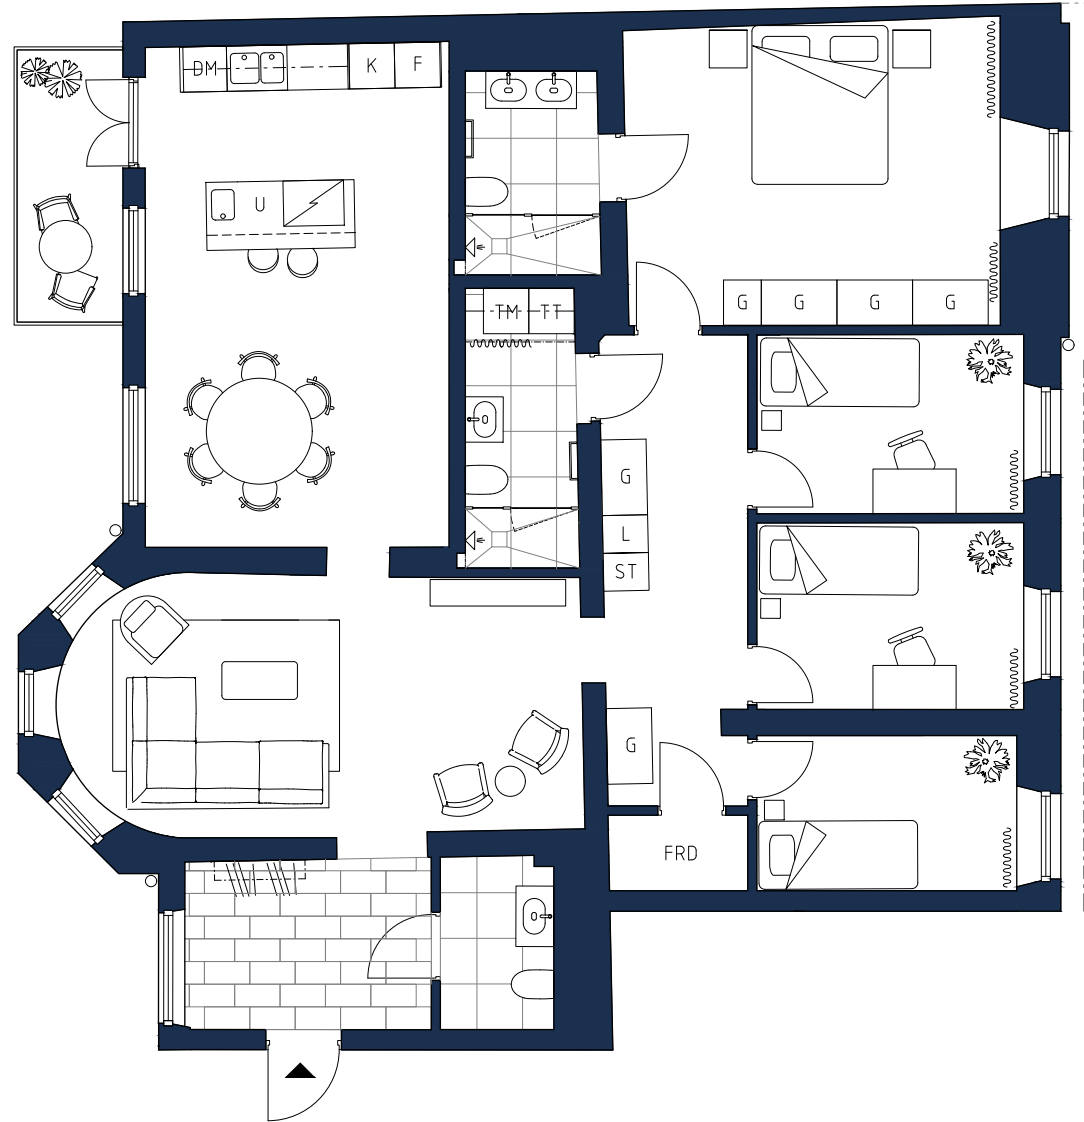

ADOLF FREDRIK

STOCKHOLM

LÄGENHET
BOYTA
ANTAL RUM
BALKONG

53/1301
140 m²²
5 rok
ca 5 m²

Plan 5
Plan 4
Plan 3
Plan 2
Plan 1
BV
KV

1:100

Vi reserverar oss för eventuella förändringar.
Avvikelser kan förekomma.