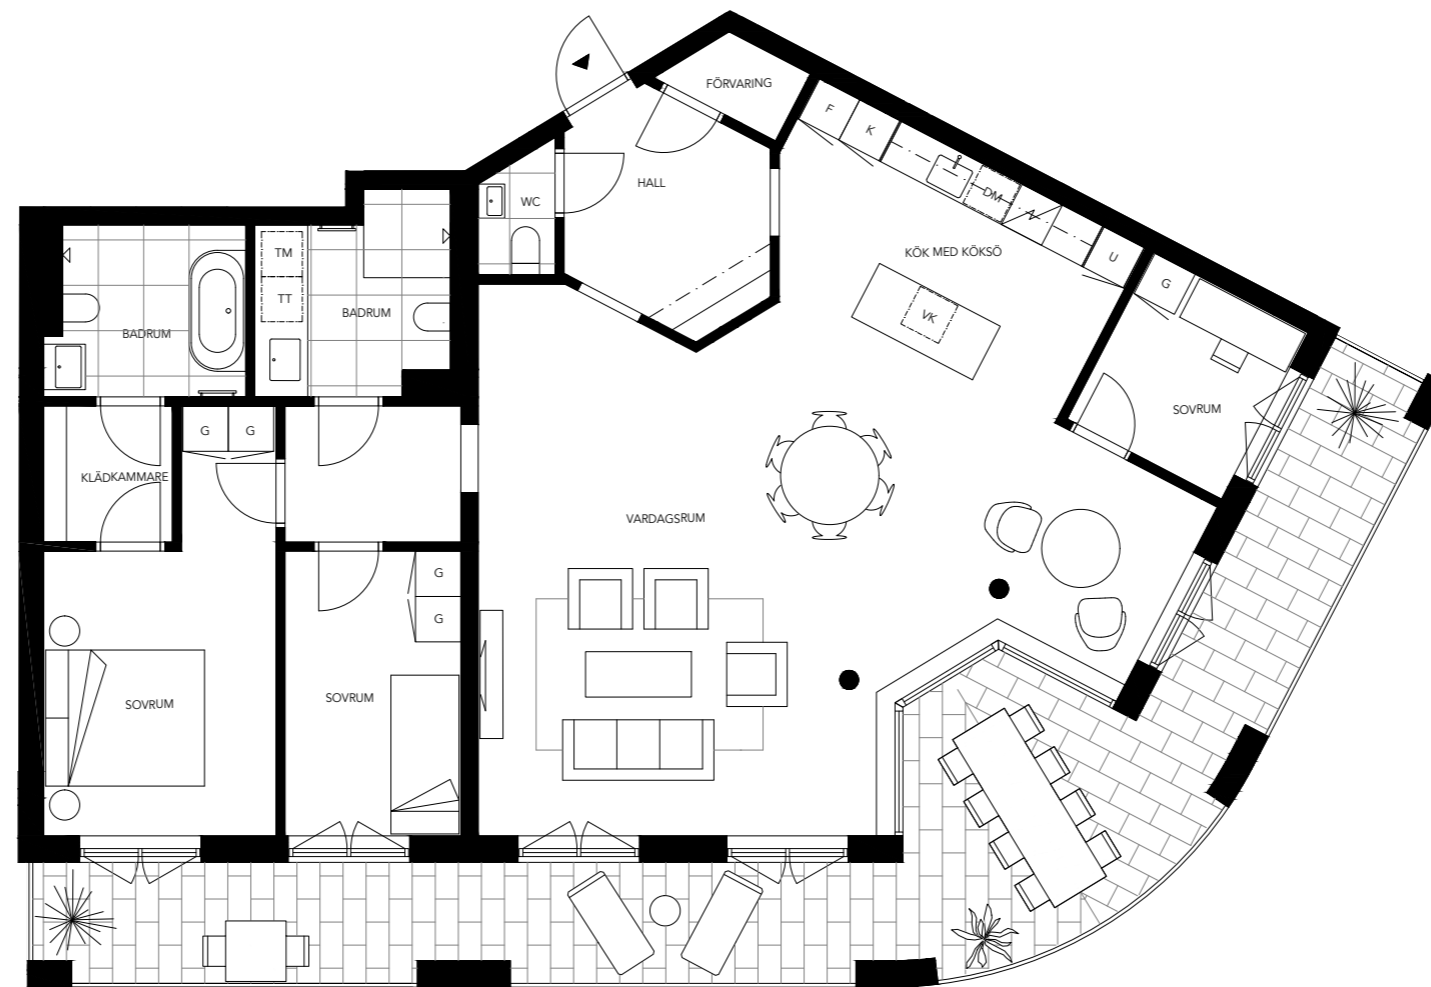

0 5m
1:100

VINTERTULLSTORGET

STOCKHOLM

LGH-NR: 1503, 4 ROK, 129 KVM, PLAN 5

TERRASS LÄNGS MED HELA LÄGENHETEN

MASTER SOVRUM MED EN-SUITE BADRUM OCH KLÄDKAMMARE

GENERÖSA SÄLLSKAPSYTOR

	KAPPHYLLA		FRYS		VINKYL
	GARDEROB		KYLKÅP		TORKTUMLARE
	HÖGSKÅP		UGN/MIKRO		TVÄTTMASKIN
	STÄDSKÅP		DISKMASKIN		PELARE
	SPISHÄLL		ÖVERSKÅP		